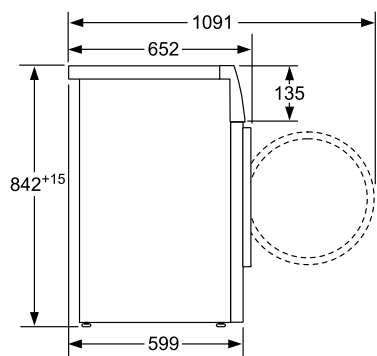

EAN-kod

4242003765173

Tekniska fakta

Energieffektivitetsklass - (2010/30/EC): A+++
Kapacitet, bomull (kg) - NY (2010/30/EC): 7.0
Buller, tvätt (dB(A) re 1 pW): 54
Buller, centrifugering (dB(A) re 1 pW): 74
Max centrifugeringshastighet (v/min) (2010/30/EC): 1175
Mått i mm (H x B x D): 848 x 598 x 550
Anslutningseffekt (W): 2300
Anslutningskabelns längd (cm): 210

EAN-kod

4242003760000

Tekniska fakta

Energieffektivitetsklass - (2010/30/EC): A++
Kapacitet, bomull (kg) - NY (2010/30/EC): 7.0
Buller (dB re 1 pW): 65
Produktmått i mm (H x B x D): 842 x 598 x 599
Produktmått i mm (H x B x D): 842 x 598 x 599
Anslutningseffekt (W): 600
Anslutningskabelns längd (cm): 145.0
Fluorerade växthusgaser: Ja
Hermetiskt tillsluten utrustning: Ja

Mått i mm

Mått i mm