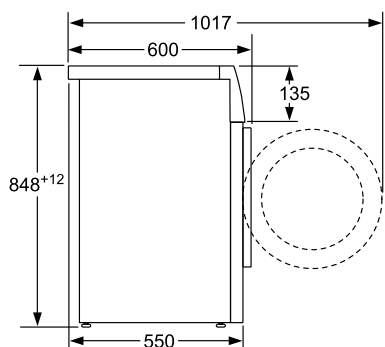

EAN-kod

4242003765173

Tekniska fakta

Energieffektivitetsklass - (2010/30/EC): A+++
Kapacitet, bomull (kg) - NY (2010/30/EC): 7.0
Buller, tvätt (dB(A) re 1 pW): 54
Buller, centrifugering (dB(A) re 1 pW): 74
Max centrifugeringshastighet (v/min) (2010/30/EC): 1175
Mått i mm (H x B x D): 848 x 598 x 550
Anslutningseffekt (W): 2300
Anslutningskabelns längd (cm): 210

EAN-kod

4242003760000

Tekniska fakta

Energieffektivitetsklass - (2010/30/EC): A++
Kapacitet, bomull (kg) - NY (2010/30/EC): 7.0
Buller (dB re 1 pW): 65
Produktmått i mm (H x B x D): 842 x 598 x 599
Produktmått i mm (H x B x D): 842 x 598 x 599
Anslutningseffekt (W): 600
Anslutningskabelns längd (cm): 145.0
Fluorerade växthusgaser: Ja
Hermetiskt tillsluten utrustning: Ja

Mått i mm

Mått i mm